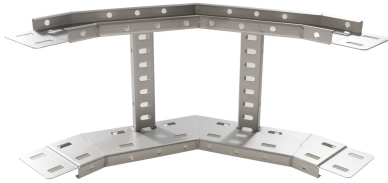

# 71424233 - Crafty MF 100.400 TV Stijgstuk 90° R300

## Artikelgegevens

Artikelnummer:	71424233
Merk:	Niedax Group
Serie:	Gouda Kabelladder
Type:	Crafty MF
EAN Code:	08719972122178
Technische omschrijving:	Crafty MF 100.400 TV Stijgstuk 90° R300
ETIM Klasse:	EC001535 - Bocht/hoekstuk kabelladder

## Technische gegevens

Model:	Geïntegreerde verbinder
RAL-nummer:	-
Oppervlaktebescherming:	Thermisch verzinkt (Hot-dip)
Uitvoeringsvorm sport:	Profiel geperforeerd
Scharnierend:	Nee
Zijperforatie:	Ja
Hoek:	90°
Materiaalkwaliteit:	Overig
Materiaal:	Staal
Binnenstraal:	300
Geschikt voor kabelladderbreedte:	400
Geschikt voor kabelladderhoogte:	100
Richtingsverandering:	Verticaal stijgend
Uitvoering zijligger:	Profiel (open vorm)
Geschikt voor functiebehoud:	Nee
Bochtuitvoering:	Segmentbocht