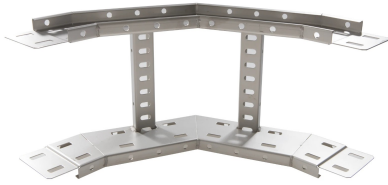

# 71424234 - Crafty MF 100.400 RVS304 Stijgstuk 90° R300

## Artikelgegevens

Artikelnummer:	71424234
Merk:	Niedax Group
Serie:	Gouda Kabelladder
Type:	Crafty MF
EAN Code:	08719972122185
Technische omschrijving:	Crafty MF 100.400 RVS304 Stijgstuk 90° R300
ETIM Klasse:	EC001535 - Bocht/hoekstuk kabelladder

## Technische gegevens

Model:	Geïntegreerde verbinder
RAL-nummer:	-
Oppervlaktebescherming:	Overig
Uitvoeringsvorm sport:	Profiel geperforeerd
Scharnierend:	Nee
Zijperforatie:	Ja
Hoek:	90°
Materiaalkwaliteit:	RVS 304 (1.4301)
Materiaal:	Roestvaststaal (RVS)
Binnenstraal:	300
Geschikt voor kabelladderbreedte:	400
Geschikt voor kabelladderhoogte:	100
Richtingsverandering:	Verticaal stijgend
Uitvoering zijligger:	Profiel (open vorm)
Geschikt voor functiebehoud:	Nee
Bochtuitvoering:	Segmentbocht