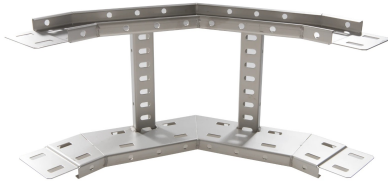

71424236 - Crafty MF 100.400 RVS316 Stijgstuk 90° R300

Artikelgegevens

Artikelnummer:	71424236
Merk:	Niedax Group
Serie:	Gouda Kabelladder
Type:	Crafty MF
EAN Code:	08719972122208
Technische omschrijving:	Crafty MF 100.400 RVS316 Stijgstuk 90° R300
ETIM Klasse:	EC001535 - Bocht/hoekstuk kabelladder

Technische gegevens

Model:	Geïntegreerde verbinder
RAL-nummer:	-
Oppervlaktebescherming:	Overig
Uitvoeringsvorm sport:	Profiel geperforeerd
Scharnierend:	Nee
Zijperforatie:	Ja
Hoek:	90°
Materiaalkwaliteit:	RVS 316 (1.4401)
Materiaal:	Roestvaststaal (RVS)
Binnenstraal:	300
Geschikt voor kabelladderbreedte:	400
Geschikt voor kabelladderhoogte:	100
Richtingsverandering:	Verticaal stijgend
Uitvoering zijligger:	Profiel (open vorm)
Geschikt voor functiebehoud:	Nee
Bochtuitvoering:	Segmentbocht