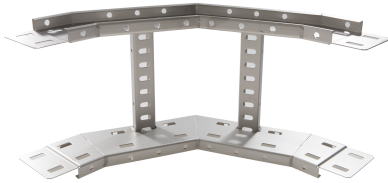

71424236 - Crafty MF 100.400 RVS316 Stijgstuk 90° R300

Artikelgegevens

Artikelnummer:	71424236
Merk:	Niedax Group
Serie:	Gouda Kabelladder
Type:	Crafty MF
EAN Code:	08719972122208
Technische omschrijving:	Crafty MF 100.400 RVS316 Stijgstuk 90° R300
ETIM Klasse:	EC001535 - Bocht/hoekstuk kabelladder

Technische gegevens

Model:	Geïntegreerde verbinder
RAL-nummer:	-
Oppervlaktebescherming:	Overig
Uitvoeringsvorm sport:	Profiel geperforeerd
Scharnierend:	Nee
Zijperforatie:	Ja
Hoek:	90°
Materiaalkwaliteit:	RVS 316 (1.4401)
Materiaal:	Roestvaststaal (RVS)
Binnenstraal:	300
Geschikt voor kabelladderbreedte:	400
Geschikt voor kabelladderhoogte:	100
Richtingsverandering:	Verticaal stijgend
Uitvoering zijligger:	Profiel (open vorm)
Geschikt voor functiebehoud:	Nee
Bochtuitvoering:	Segmentbocht