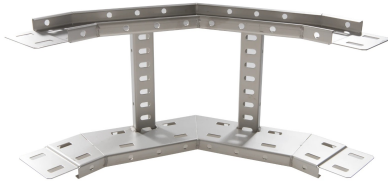

# 71425233 - Crafty MF 100.500 TV Stijgstuk 90° R300

## Artikelgegevens

Artikelnummer:	71425233
Merk:	Niedax Group
Serie:	Gouda Kabelladder
Type:	Crafty MF
EAN Code:	08719972122246
Technische omschrijving:	Crafty MF 100.500 TV Stijgstuk 90° R300
ETIM Klasse:	EC001535 - Bocht/hoekstuk kabelladder

## Technische gegevens

Model:	Geïntegreerde verbinder
RAL-nummer:	-
Oppervlaktebescherming:	Thermisch verzinkt (Hot-dip)
Uitvoeringsvorm sport:	Profiel geperforeerd
Scharnierend:	Nee
Zijperforatie:	Ja
Hoek:	90°
Materiaalkwaliteit:	Overig
Materiaal:	Staal
Binnenstraal:	300
Geschikt voor kabelladderbreedte:	500
Geschikt voor kabelladderhoogte:	100
Richtingsverandering:	Verticaal stijgend
Uitvoering zijligger:	Profiel (open vorm)
Geschikt voor functiebehoud:	Nee
Bochtuitvoering:	Segmentbocht