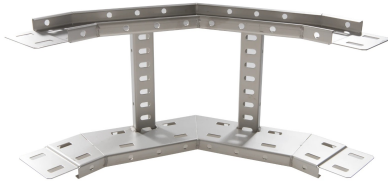

71425234 - Crafty MF 100.500 RVS304 Stijgstuk 90° R300

Artikelgegevens

Artikelnummer:	71425234
Merk:	Niedax Group
Serie:	Gouda Kabelladder
Type:	Crafty MF
EAN Code:	08719972122253
Technische omschrijving:	Crafty MF 100.500 RVS304 Stijgstuk 90° R300
ETIM Klasse:	EC001535 - Bocht/hoekstuk kabelladder

Technische gegevens

Model:	Geïntegreerde verbinder
RAL-nummer:	-
Oppervlaktebescherming:	Overig
Uitvoeringsvorm sport:	Profiel geperforeerd
Scharnierend:	Nee
Zijperforatie:	Ja
Hoek:	90°
Materiaalkwaliteit:	RVS 304 (1.4301)
Materiaal:	Roestvaststaal (RVS)
Binnenstraal:	300
Geschikt voor kabelladderbreedte:	500
Geschikt voor kabelladderhoogte:	100
Richtingsverandering:	Verticaal stijgend
Uitvoering zijligger:	Profiel (open vorm)
Geschikt voor functiebehoud:	Nee
Bochtuitvoering:	Segmentbocht