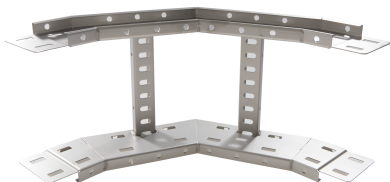

# 71425234 - Crafty MF 100.500 RVS304 Stijgstuk 90° R300

## Artikelgegevens

Artikelnummer:	71425234
Merk:	Niedax Group
Serie:	Gouda Kabelladder
Type:	Crafty MF
EAN Code:	08719972122253
Technische omschrijving:	Crafty MF 100.500 RVS304 Stijgstuk 90° R300
ETIM Klasse:	EC001535 - Bocht/hoekstuk kabelladder

## Technische gegevens

Model:	Geïntegreerde verbinder
RAL-nummer:	-
Oppervlaktebescherming:	Overig
Uitvoeringsvorm sport:	Profiel geperforeerd
Scharnierend:	Nee
Zijperforatie:	Ja
Hoek:	90°
Materiaalkwaliteit:	RVS 304 (1.4301)
Materiaal:	Roestvaststaal (RVS)
Binnenstraal:	300
Geschikt voor kabelladderbreedte:	500
Geschikt voor kabelladderhoogte:	100
Richtingsverandering:	Verticaal stijgend
Uitvoering zijligger:	Profiel (open vorm)
Geschikt voor functiebehoud:	Nee
Bochtuitvoering:	Segmentbocht