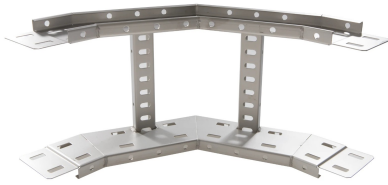

71425235 - Crafty MF 100.500 AL Stijgstuk 90° R300

Artikelgegevens

Artikelnummer:	71425235
Merk:	Niedax Group
Serie:	Gouda Kabelladder
Type:	Crafty MF
EAN Code:	08719972122260
Technische omschrijving:	Crafty MF 100.500 AL Stijgstuk 90° R300
ETIM Klasse:	EC001535 - Bocht/hoekstuk kabelladder

Technische gegevens

Kleur:	Aluminium
Model:	Geïntegreerde verbinder
RAL-nummer:	-
Oppervlaktebescherming:	Overig
Uitvoeringsvorm sport:	Profiel geperforeerd
Scharnierend:	Nee
Zijperforatie:	Ja
Hoek:	90°
Materiaalkwaliteit:	Overig
Materiaal:	Aluminium
Binnenstraal:	300
Geschikt voor kabelladderbreedte:	500
Geschikt voor kabelladderhoogte:	100
Richtingsverandering:	Verticaal stijgend
Uitvoering zijligger:	Profiel (open vorm)
Geschikt voor functiebehoud:	Nee
Bochtuitvoering:	Segmentbocht