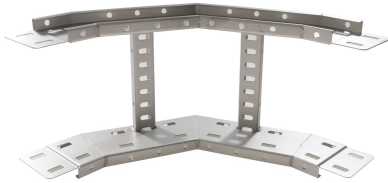

71425236 - Crafty MF 100.500 RVS316 Stijgstuk 90° R300

Artikelgegevens

Artikelnummer:	71425236
Merk:	Niedax Group
Serie:	Gouda Kabelladder
Type:	Crafty MF
EAN Code:	08719972122277
Technische omschrijving:	Crafty MF 100.500 RVS316 Stijgstuk 90° R300
ETIM Klasse:	EC001535 - Bocht/hoekstuk kabelladder

Technische gegevens

Model:	Geïntegreerde verbinder
RAL-nummer:	-
Oppervlaktebescherming:	Overig
Uitvoeringsvorm sport:	Profiel geperforeerd
Scharnierend:	Nee
Zijperforatie:	Ja
Hoek:	90°
Materiaalkwaliteit:	RVS 316 (1.4401)
Materiaal:	Roestvaststaal (RVS)
Binnenstraal:	300
Geschikt voor kabelladderbreedte:	500
Geschikt voor kabelladderhoogte:	100
Richtingsverandering:	Verticaal stijgend
Uitvoering zijligger:	Profiel (open vorm)
Geschikt voor functiebehoud:	Nee
Bochtuitvoering:	Segmentbocht