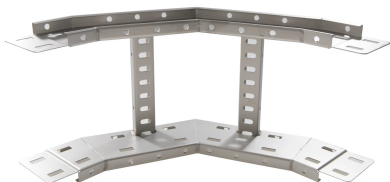

71426234 - Crafty MF 100.600 RVS304 Stijgstuk 90° R300

Artikelgegevens

Artikelnummer:	71426234
Merk:	Niedax Group
Serie:	Gouda Kabelladder
Type:	Crafty MF
EAN Code:	08719972122321
Technische omschrijving:	Crafty MF 100.600 RVS304 Stijgstuk 90° R300
ETIM Klasse:	EC001535 - Bocht/hoekstuk kabelladder

Technische gegevens

Model:	Geïntegreerde verbinder
RAL-nummer:	-
Oppervlaktebescherming:	Overig
Uitvoeringsvorm sport:	Profiel geperforeerd
Scharnierend:	Nee
Zijperforatie:	Ja
Hoek:	90°
Materiaalkwaliteit:	RVS 304 (1.4301)
Materiaal:	Roestvaststaal (RVS)
Binnenstraal:	300
Geschikt voor kabelladderbreedte:	600
Geschikt voor kabelladderhoogte:	100
Richtingsverandering:	Verticaal stijgend
Uitvoering zijligger:	Profiel (open vorm)
Geschikt voor functiebehoud:	Nee
Bochtuitvoering:	Segmentbocht