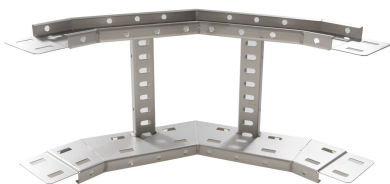

71426235 - Crafty MF 100.600 AL Stijgstuk 90° R300

Artikelgegevens

Artikelnummer:	71426235
Merk:	Niedax Group
Serie:	Gouda Kabelladder
Type:	Crafty MF
EAN Code:	08719972122338
Technische omschrijving:	Crafty MF 100.600 AL Stijgstuk 90° R300
ETIM Klasse:	EC001535 - Bocht/hoekstuk kabelladder

Technische gegevens

Kleur:	Aluminium
Model:	Geïntegreerde verbinder
RAL-nummer:	-
Oppervlaktebescherming:	Overig
Uitvoeringsvorm sport:	Profiel geperforeerd
Scharnierend:	Nee
Zijperforatie:	Ja
Hoek:	90°
Materiaalkwaliteit:	Overig
Materiaal:	Aluminium
Binnenstraal:	300
Geschikt voor kabelladderbreedte:	600
Geschikt voor kabelladderhoogte:	100
Richtingsverandering:	Verticaal stijgend
Uitvoering zijligger:	Profiel (open vorm)
Geschikt voor functiebehoud:	Nee
Bochtuitvoering:	Segmentbocht