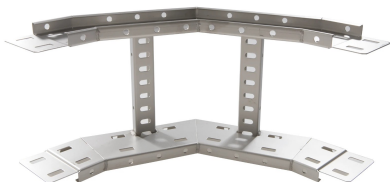

71426236 - Crafty MF 100.600 RVS316 Stijgstuk 90° R300

Artikelgegevens

| | |
|--------------------------|---|
| Artikelnummer: | 71426236 |
| Merk: | Niedax Group |
| Serie: | Gouda Kabelladder |
| Type: | Crafty MF |
| EAN Code: | 08719972122345 |
| Technische omschrijving: | Crafty MF 100.600 RVS316 Stijgstuk 90° R300 |
| ETIM Klasse: | EC001535 - Bocht/hoekstuk kabelladder |

Technische gegevens

| | |
|-----------------------------------|-------------------------|
| Model: | Geïntegreerde verbinder |
| RAL-nummer: | - |
| Oppervlaktebescherming: | Overig |
| Uitvoeringsvorm sport: | Profiel geperforeerd |
| Scharnierend: | Nee |
| Zijperforatie: | Ja |
| Hoek: | 90° |
| Materiaalkwaliteit: | RVS 316 (1.4401) |
| Materiaal: | Roestvaststaal (RVS) |
| Binnenstraal: | 300 |
| Geschikt voor kabelladderbreedte: | 600 |
| Geschikt voor kabelladderhoogte: | 100 |
| Richtingsverandering: | Verticaal stijgend |
| Uitvoering zijligger: | Profiel (open vorm) |
| Geschikt voor functiebehoud: | Nee |
| Bochtuitvoering: | Segmentbocht |