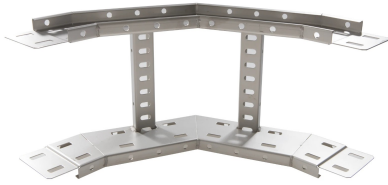

71427233 - Crafty MF 100.700 TV Stijgstuk 90° R300

Artikelgegevens

Artikelnummer:	71427233
Merk:	Niedax Group
Serie:	Gouda Kabelladder
Type:	Crafty MF
EAN Code:	08719972122383
Technische omschrijving:	Crafty MF 100.700 TV Stijgstuk 90° R300
ETIM Klasse:	EC001535 - Bocht/hoekstuk kabelladder

Technische gegevens

Model:	Geïntegreerde verbinder
RAL-nummer:	-
Oppervlaktebescherming:	Thermisch verzinkt (Hot-dip)
Uitvoeringsvorm sport:	Profiel geperforeerd
Scharnierend:	Nee
Zijperforatie:	Ja
Hoek:	90°
Materiaalkwaliteit:	Overig
Materiaal:	Staal
Binnenstraal:	300
Geschikt voor kabelladderbreedte:	700
Geschikt voor kabelladderhoogte:	100
Richtingsverandering:	Verticaal stijgend
Uitvoering zijligger:	Profiel (open vorm)
Geschikt voor functiebehoud:	Nee
Bochtuitvoering:	Segmentbocht