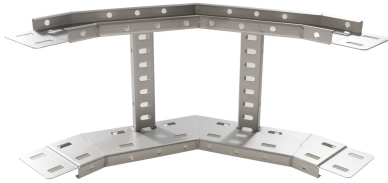

71427234 - Crafty MF 100.700 RVS304 Stijgstuk 90° R300

Artikelgegevens

Artikelnummer:	71427234
Merk:	Niedax Group
Serie:	Gouda Kabelladder
Type:	Crafty MF
EAN Code:	08719972122390
Technische omschrijving:	Crafty MF 100.700 RVS304 Stijgstuk 90° R300
ETIM Klasse:	EC001535 - Bocht/hoekstuk kabelladder

Technische gegevens

Model:	Geïntegreerde verbinder
RAL-nummer:	-
Oppervlaktebescherming:	Overig
Uitvoeringsvorm sport:	Profiel geperforeerd
Scharnierend:	Nee
Zijperforatie:	Ja
Hoek:	90°
Materiaalkwaliteit:	RVS 304 (1.4301)
Materiaal:	Roestvaststaal (RVS)
Binnenstraal:	300
Geschikt voor kabelladderbreedte:	700
Geschikt voor kabelladderhoogte:	100
Richtingsverandering:	Verticaal stijgend
Uitvoering zijligger:	Profiel (open vorm)
Geschikt voor functiebehoud:	Nee
Bochtuitvoering:	Segmentbocht