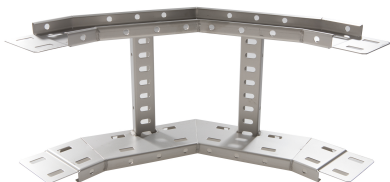

# 71427234 - Crafty MF 100.700 RVS304 Stijgstuk 90° R300

## Artikelgegevens

Artikelnummer:	71427234
Merk:	Niedax Group
Serie:	Gouda Kabelladder
Type:	Crafty MF
EAN Code:	08719972122390
Technische omschrijving:	Crafty MF 100.700 RVS304 Stijgstuk 90° R300
ETIM Klasse:	EC001535 - Bocht/hoekstuk kabelladder

## Technische gegevens

Model:	Geïntegreerde verbinder
RAL-nummer:	-
Oppervlaktebescherming:	Overig
Uitvoeringsvorm sport:	Profiel geperforeerd
Scharnierend:	Nee
Zijperforatie:	Ja
Hoek:	90°
Materiaalkwaliteit:	RVS 304 (1.4301)
Materiaal:	Roestvaststaal (RVS)
Binnenstraal:	300
Geschikt voor kabelladderbreedte:	700
Geschikt voor kabelladderhoogte:	100
Richtingsverandering:	Verticaal stijgend
Uitvoering zijligger:	Profiel (open vorm)
Geschikt voor functiebehoud:	Nee
Bochtuitvoering:	Segmentbocht