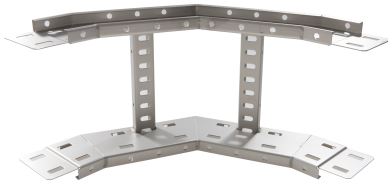

# 71427235 - Crafty MF 100.700 AL Stijgstuk 90° R300

## Artikelgegevens

Artikelnummer:	71427235
Merk:	Niedax Group
Serie:	Gouda Kabelladder
Type:	Crafty MF
EAN Code:	08719972122406
Technische omschrijving:	Crafty MF 100.700 AL Stijgstuk 90° R300
ETIM Klasse:	EC001535 - Bocht/hoekstuk kabelladder

## Technische gegevens

Kleur:	Aluminium
Model:	Geïntegreerde verbinder
RAL-nummer:	-
Oppervlaktebescherming:	Overig
Uitvoeringsvorm sport:	Profiel geperforeerd
Scharnierend:	Nee
Zijperforatie:	Ja
Hoek:	90°
Materiaalkwaliteit:	Overig
Materiaal:	Aluminium
Binnenstraal:	300
Geschikt voor kabelladderbreedte:	700
Geschikt voor kabelladderhoogte:	100
Richtingsverandering:	Verticaal stijgend
Uitvoering zijligger:	Profiel (open vorm)
Geschikt voor functiebehoud:	Nee
Bochtuitvoering:	Segmentbocht