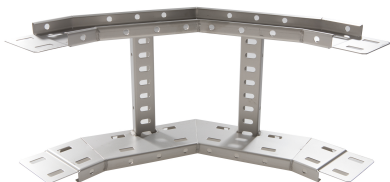

71427236 - Crafty MF 100.700 RVS316 Stijgstuk 90° R300

Artikelgegevens

Artikelnummer:	71427236
Merk:	Niedax Group
Serie:	Gouda Kabelladder
Type:	Crafty MF
EAN Code:	08719972122413
Technische omschrijving:	Crafty MF 100.700 RVS316 Stijgstuk 90° R300
ETIM Klasse:	EC001535 - Bocht/hoekstuk kabelladder

Technische gegevens

Model:	Geïntegreerde verbinder
RAL-nummer:	-
Oppervlaktebescherming:	Overig
Uitvoeringsvorm sport:	Profiel geperforeerd
Scharnierend:	Nee
Zijperforatie:	Ja
Hoek:	90°
Materiaalkwaliteit:	RVS 316 (1.4401)
Materiaal:	Roestvaststaal (RVS)
Binnenstraal:	300
Geschikt voor kabelladderbreedte:	700
Geschikt voor kabelladderhoogte:	100
Richtingsverandering:	Verticaal stijgend
Uitvoering zijligger:	Profiel (open vorm)
Geschikt voor functiebehoud:	Nee
Bochtuitvoering:	Segmentbocht