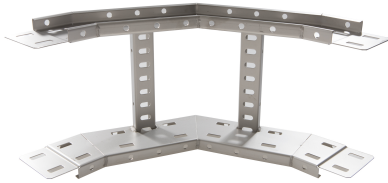

71428233 - Crafty MF 100.800 TV Stijgstuk 90° R300

Artikelgegevens

Artikelnummer:	71428233
Merk:	Niedax Group
Serie:	Gouda Kabelladder
Type:	Crafty MF
EAN Code:	08719972122451
Technische omschrijving:	Crafty MF 100.800 TV Stijgstuk 90° R300
ETIM Klasse:	EC001535 - Bocht/hoekstuk kabelladder

Technische gegevens

Model:	Geïntegreerde verbinder
RAL-nummer:	-
Oppervlaktebescherming:	Thermisch verzinkt (Hot-dip)
Uitvoeringsvorm sport:	Profiel geperforeerd
Scharnierend:	Nee
Zijperforatie:	Ja
Hoek:	90°
Materiaalkwaliteit:	Overig
Materiaal:	Staal
Binnenstraal:	300
Geschikt voor kabelladderbreedte:	800
Geschikt voor kabelladderhoogte:	100
Richtingsverandering:	Verticaal stijgend
Uitvoering zijligger:	Profiel (open vorm)
Geschikt voor functiebehoud:	Nee
Bochtuitvoering:	Segmentbocht