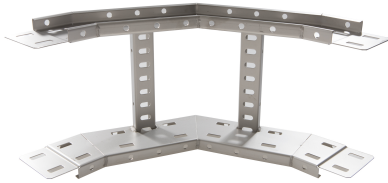

71428234 - Crafty MF 100.800 RVS304 Stijgstuk 90° R300

Artikelgegevens

Artikelnummer:	71428234
Merk:	Niedax Group
Serie:	Gouda Kabelladder
Type:	Crafty MF
EAN Code:	08719972122468
Technische omschrijving:	Crafty MF 100.800 RVS304 Stijgstuk 90° R300
ETIM Klasse:	EC001535 - Bocht/hoekstuk kabelladder

Technische gegevens

Model:	Geïntegreerde verbinder
RAL-nummer:	-
Oppervlaktebescherming:	Overig
Uitvoeringsvorm sport:	Profiel geperforeerd
Scharnierend:	Nee
Zijperforatie:	Ja
Hoek:	90°
Materiaalkwaliteit:	RVS 304 (1.4301)
Materiaal:	Roestvaststaal (RVS)
Binnenstraal:	300
Geschikt voor kabelladderbreedte:	800
Geschikt voor kabelladderhoogte:	100
Richtingsverandering:	Verticaal stijgend
Uitvoering zijligger:	Profiel (open vorm)
Geschikt voor functiebehoud:	Nee
Bochtuitvoering:	Segmentbocht