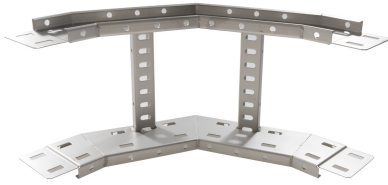

71428234 - Crafty MF 100.800 RVS304 Stijgstuk 90° R300

Artikelgegevens

Artikelnummer:	71428234
Merk:	Niedax Group
Serie:	Gouda Kabelladder
Type:	Crafty MF
EAN Code:	08719972122468
Technische omschrijving:	Crafty MF 100.800 RVS304 Stijgstuk 90° R300
ETIM Klasse:	EC001535 - Bocht/hoekstuk kabelladder

Technische gegevens

Model:	Geïntegreerde verbinder
RAL-nummer:	-
Oppervlaktebescherming:	Overig
Uitvoeringsvorm sport:	Profiel geperforeerd
Scharnierend:	Nee
Zijperforatie:	Ja
Hoek:	90°
Materiaalkwaliteit:	RVS 304 (1.4301)
Materiaal:	Roestvaststaal (RVS)
Binnenstraal:	300
Geschikt voor kabelladderbreedte:	800
Geschikt voor kabelladderhoogte:	100
Richtingsverandering:	Verticaal stijgend
Uitvoering zijligger:	Profiel (open vorm)
Geschikt voor functiebehoud:	Nee
Bochtuitvoering:	Segmentbocht