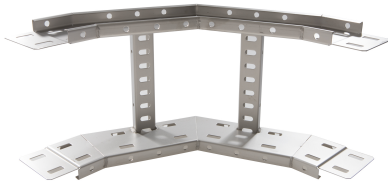

71428235 - Crafty MF 100.800 AL Stijgstuk 90° R300

Artikelgegevens

Artikelnummer:	71428235
Merk:	Niedax Group
Serie:	Gouda Kabelladder
Type:	Crafty MF
EAN Code:	08719972122475
Technische omschrijving:	Crafty MF 100.800 AL Stijgstuk 90° R300
ETIM Klasse:	EC001535 - Bocht/hoekstuk kabelladder

Technische gegevens

Kleur:	Aluminium
Model:	Geïntegreerde verbinder
RAL-nummer:	-
Oppervlaktebescherming:	Overig
Uitvoeringsvorm sport:	Profiel geperforeerd
Scharnierend:	Nee
Zijperforatie:	Ja
Hoek:	90°
Materiaalkwaliteit:	Overig
Materiaal:	Aluminium
Binnenstraal:	300
Geschikt voor kabelladderbreedte:	800
Geschikt voor kabelladderhoogte:	100
Richtingsverandering:	Verticaal stijgend
Uitvoering zijligger:	Profiel (open vorm)
Geschikt voor functiebehoud:	Nee
Bochtuitvoering:	Segmentbocht