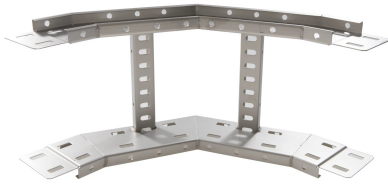

# 71428235 - Crafty MF 100.800 AL Stijgstuk 90° R300

## Artikelgegevens

Artikelnummer:	71428235
Merk:	Niedax Group
Serie:	Gouda Kabelladder
Type:	Crafty MF
EAN Code:	08719972122475
Technische omschrijving:	Crafty MF 100.800 AL Stijgstuk 90° R300
ETIM Klasse:	EC001535 - Bocht/hoekstuk kabelladder

## Technische gegevens

Kleur:	Aluminium
Model:	Geïntegreerde verbinder
RAL-nummer:	-
Oppervlaktebescherming:	Overig
Uitvoeringsvorm sport:	Profiel geperforeerd
Scharnierend:	Nee
Zijperforatie:	Ja
Hoek:	90°
Materiaalkwaliteit:	Overig
Materiaal:	Aluminium
Binnenstraal:	300
Geschikt voor kabelladderbreedte:	800
Geschikt voor kabelladderhoogte:	100
Richtingsverandering:	Verticaal stijgend
Uitvoering zijligger:	Profiel (open vorm)
Geschikt voor functiebehoud:	Nee
Bochtuitvoering:	Segmentbocht