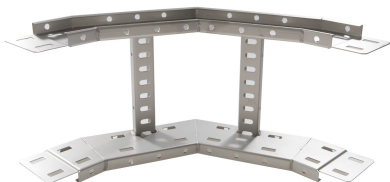

71428236 - Crafty MF 100.800 RVS316 Stijgstuk 90° R300

Artikelgegevens

Artikelnummer:	71428236
Merk:	Niedax Group
Serie:	Gouda Kabelladder
Type:	Crafty MF
EAN Code:	08719972122482
Technische omschrijving:	Crafty MF 100.800 RVS316 Stijgstuk 90° R300
ETIM Klasse:	EC001535 - Bocht/hoekstuk kabelladder

Technische gegevens

Model:	Geïntegreerde verbinder
RAL-nummer:	-
Oppervlaktebescherming:	Overig
Uitvoeringsvorm sport:	Profiel geperforeerd
Scharnierend:	Nee
Zijperforatie:	Ja
Hoek:	90°
Materiaalkwaliteit:	RVS 316 (1.4401)
Materiaal:	Roestvaststaal (RVS)
Binnenstraal:	300
Geschikt voor kabelladderbreedte:	800
Geschikt voor kabelladderhoogte:	100
Richtingsverandering:	Verticaal stijgend
Uitvoering zijligger:	Profiel (open vorm)
Geschikt voor functiebehoud:	Nee
Bochtuitvoering:	Segmentbocht