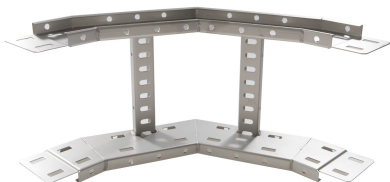

71429233 - Crafty MF 100.900 TV Stijgstuk 90° R300

Artikelgegevens

| | |
|--------------------------|---|
| Artikelnummer: | 71429233 |
| Merk: | Niedax Group |
| Serie: | Gouda Kabelladder |
| Type: | Crafty MF |
| EAN Code: | 08719972122529 |
| Technische omschrijving: | Crafty MF 100.900 TV Stijgstuk 90° R300 |
| ETIM Klasse: | EC001535 - Bocht/hoekstuk kabelladder |

Technische gegevens

| | |
|-----------------------------------|------------------------------|
| Model: | Geïntegreerde verbinder |
| RAL-nummer: | - |
| Oppervlaktebescherming: | Thermisch verzinkt (Hot-dip) |
| Uitvoeringsvorm sport: | Profiel geperforeerd |
| Scharnierend: | Nee |
| Zijperforatie: | Ja |
| Hoek: | 90° |
| Materiaalkwaliteit: | Overig |
| Materiaal: | Staal |
| Binnenstraal: | 300 |
| Geschikt voor kabelladderbreedte: | 900 |
| Geschikt voor kabelladderhoogte: | 100 |
| Richtingsverandering: | Verticaal stijgend |
| Uitvoering zijligger: | Profiel (open vorm) |
| Geschikt voor functiebehoud: | Nee |
| Bochtuitvoering: | Segmentbocht |