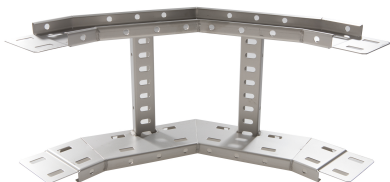

71429233 - Crafty MF 100.900 TV Stijgstuk 90° R300

Artikelgegevens

Artikelnummer:	71429233
Merk:	Niedax Group
Serie:	Gouda Kabelladder
Type:	Crafty MF
EAN Code:	08719972122529
Technische omschrijving:	Crafty MF 100.900 TV Stijgstuk 90° R300
ETIM Klasse:	EC001535 - Bocht/hoekstuk kabelladder

Technische gegevens

Model:	Geïntegreerde verbinder
RAL-nummer:	-
Oppervlaktebescherming:	Thermisch verzinkt (Hot-dip)
Uitvoeringsvorm sport:	Profiel geperforeerd
Scharnierend:	Nee
Zijperforatie:	Ja
Hoek:	90°
Materiaalkwaliteit:	Overig
Materiaal:	Staal
Binnenstraal:	300
Geschikt voor kabelladderbreedte:	900
Geschikt voor kabelladderhoogte:	100
Richtingsverandering:	Verticaal stijgend
Uitvoering zijligger:	Profiel (open vorm)
Geschikt voor functiebehoud:	Nee
Bochtuitvoering:	Segmentbocht