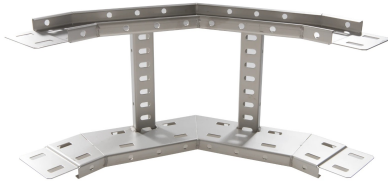

# 71429234 - Crafty MF 100.900 RVS304 Stijgstuk 90° R300

## Artikelgegevens

Artikelnummer:	71429234
Merk:	Niedax Group
Serie:	Gouda Kabelladder
Type:	Crafty MF
EAN Code:	08719972122536
Technische omschrijving:	Crafty MF 100.900 RVS304 Stijgstuk 90° R300
ETIM Klasse:	EC001535 - Bocht/hoekstuk kabelladder

## Technische gegevens

Model:	Geïntegreerde verbinder
RAL-nummer:	-
Oppervlaktebescherming:	Overig
Uitvoeringsvorm sport:	Profiel geperforeerd
Scharnierend:	Nee
Zijperforatie:	Ja
Hoek:	90°
Materiaalkwaliteit:	RVS 304 (1.4301)
Materiaal:	Roestvaststaal (RVS)
Binnenstraal:	300
Geschikt voor kabelladderbreedte:	900
Geschikt voor kabelladderhoogte:	100
Richtingsverandering:	Verticaal stijgend
Uitvoering zijligger:	Profiel (open vorm)
Geschikt voor functiebehoud:	Nee
Bochtuitvoering:	Segmentbocht