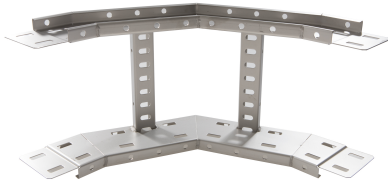

# 71429234 - Crafty MF 100.900 RVS304 Stijgstuk 90° R300

## Artikelgegevens

Artikelnummer:	71429234
Merk:	Niedax Group
Serie:	Gouda Kabelladder
Type:	Crafty MF
EAN Code:	08719972122536
Technische omschrijving:	Crafty MF 100.900 RVS304 Stijgstuk 90° R300
ETIM Klasse:	EC001535 - Bocht/hoekstuk kabelladder

## Technische gegevens

Model:	Geïntegreerde verbinder
RAL-nummer:	-
Oppervlaktebescherming:	Overig
Uitvoeringsvorm sport:	Profiel geperforeerd
Scharnierend:	Nee
Zijperforatie:	Ja
Hoek:	90°
Materiaalkwaliteit:	RVS 304 (1.4301)
Materiaal:	Roestvaststaal (RVS)
Binnenstraal:	300
Geschikt voor kabelladderbreedte:	900
Geschikt voor kabelladderhoogte:	100
Richtingsverandering:	Verticaal stijgend
Uitvoering zijligger:	Profiel (open vorm)
Geschikt voor functiebehoud:	Nee
Bochtuitvoering:	Segmentbocht