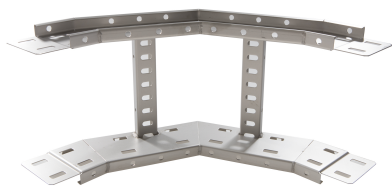

71429235 - Crafty MF 100.900 AL Stijgstuk 90° R300

Artikelgegevens

Artikelnummer:	71429235
Merk:	Niedax Group
Serie:	Gouda Kabelladder
Type:	Crafty MF
EAN Code:	08719972122543
Technische omschrijving:	Crafty MF 100.900 AL Stijgstuk 90° R300
ETIM Klasse:	EC001535 - Bocht/hoekstuk kabelladder

Technische gegevens

Kleur:	Aluminium
Model:	Geïntegreerde verbinder
RAL-nummer:	-
Oppervlaktebescherming:	Overig
Uitvoeringsvorm sport:	Profiel geperforeerd
Scharnierend:	Nee
Zijperforatie:	Ja
Hoek:	90°
Materiaalkwaliteit:	Overig
Materiaal:	Aluminium
Binnenstraal:	300
Geschikt voor kabelladderbreedte:	900
Geschikt voor kabelladderhoogte:	100
Richtingsverandering:	Verticaal stijgend
Uitvoering zijligger:	Profiel (open vorm)
Geschikt voor functiebehoud:	Nee
Bochtuitvoering:	Segmentbocht