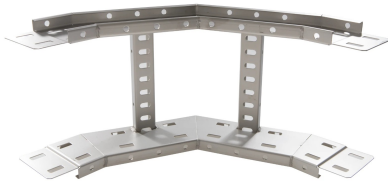

71429235 - Crafty MF 100.900 AL Stijgstuk 90° R300

Artikelgegevens

Artikelnummer:	71429235
Merk:	Niedax Group
Serie:	Gouda Kabelladder
Type:	Crafty MF
EAN Code:	08719972122543
Technische omschrijving:	Crafty MF 100.900 AL Stijgstuk 90° R300
ETIM Klasse:	EC001535 - Bocht/hoekstuk kabelladder

Technische gegevens

Kleur:	Aluminium
Model:	Geïntegreerde verbinder
RAL-nummer:	-
Oppervlaktebescherming:	Overig
Uitvoeringsvorm sport:	Profiel geperforeerd
Scharnierend:	Nee
Zijperforatie:	Ja
Hoek:	90°
Materiaalkwaliteit:	Overig
Materiaal:	Aluminium
Binnenstraal:	300
Geschikt voor kabelladderbreedte:	900
Geschikt voor kabelladderhoogte:	100
Richtingsverandering:	Verticaal stijgend
Uitvoering zijligger:	Profiel (open vorm)
Geschikt voor functiebehoud:	Nee
Bochtuitvoering:	Segmentbocht