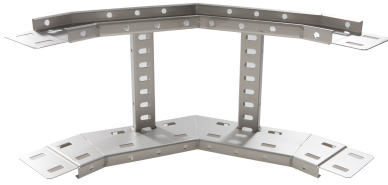

71429236 - Crafty MF 100.900 RVS316 Stijgstuk 90° R300

Artikelgegevens

Artikelnummer:	71429236
Merk:	Niedax Group
Serie:	Gouda Kabelladder
Type:	Crafty MF
EAN Code:	08719972122550
Technische omschrijving:	Crafty MF 100.900 RVS316 Stijgstuk 90° R300
ETIM Klasse:	EC001535 - Bocht/hoekstuk kabelladder

Technische gegevens

Model:	Geïntegreerde verbinder
RAL-nummer:	-
Oppervlaktebescherming:	Overig
Uitvoeringsvorm sport:	Profiel geperforeerd
Scharnierend:	Nee
Zijperforatie:	Ja
Hoek:	90°
Materiaalkwaliteit:	RVS 316 (1.4401)
Materiaal:	Roestvaststaal (RVS)
Binnenstraal:	300
Geschikt voor kabelladderbreedte:	900
Geschikt voor kabelladderhoogte:	100
Richtingsverandering:	Verticaal stijgend
Uitvoering zijligger:	Profiel (open vorm)
Geschikt voor functiebehoud:	Nee
Bochtuitvoering:	Segmentbocht