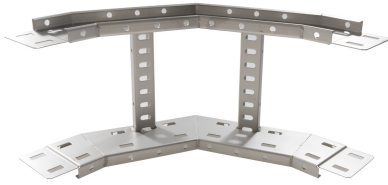

71429236 - Crafty MF 100.900 RVS316 Stijgstuk 90° R300

Artikelgegevens

Artikelnummer:	71429236
Merk:	Niedax Group
Serie:	Gouda Kabelladder
Type:	Crafty MF
EAN Code:	08719972122550
Technische omschrijving:	Crafty MF 100.900 RVS316 Stijgstuk 90° R300
ETIM Klasse:	EC001535 - Bocht/hoekstuk kabelladder

Technische gegevens

Model:	Geïntegreerde verbinder
RAL-nummer:	-
Oppervlaktebescherming:	Overig
Uitvoeringsvorm sport:	Profiel geperforeerd
Scharnierend:	Nee
Zijperforatie:	Ja
Hoek:	90°
Materiaalkwaliteit:	RVS 316 (1.4401)
Materiaal:	Roestvaststaal (RVS)
Binnenstraal:	300
Geschikt voor kabelladderbreedte:	900
Geschikt voor kabelladderhoogte:	100
Richtingsverandering:	Verticaal stijgend
Uitvoering zijligger:	Profiel (open vorm)
Geschikt voor functiebehoud:	Nee
Bochtuitvoering:	Segmentbocht