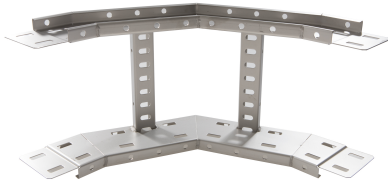

71430234 - Crafty MF 100.1000 RVS304 Stijgstuk 90° R300

Artikelgegevens

Artikelnummer:	71430234
Merk:	Niedax Group
Serie:	Gouda Kabelladder
Type:	Crafty MF
EAN Code:	08719972122604
Technische omschrijving:	Crafty MF 100.1000 RVS304 Stijgstuk 90° R300
ETIM Klasse:	EC001535 - Bocht/hoekstuk kabelladder

Technische gegevens

Model:	Geïntegreerde verbinder
RAL-nummer:	-
Oppervlaktebescherming:	Overig
Uitvoeringsvorm sport:	Profiel geperforeerd
Scharnierend:	Nee
Zijperforatie:	Ja
Hoek:	90°
Materiaalkwaliteit:	RVS 304 (1.4301)
Materiaal:	Roestvaststaal (RVS)
Binnenstraal:	300
Geschikt voor kabelladderbreedte:	1000
Geschikt voor kabelladderhoogte:	100
Richtingsverandering:	Verticaal stijgend
Uitvoering zijligger:	Profiel (open vorm)
Geschikt voor functiebehoud:	Nee
Bochtuitvoering:	Segmentbocht