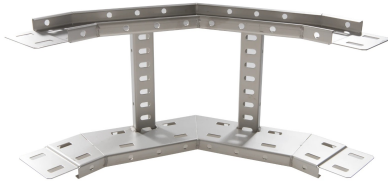

# 71430235 - Crafty MF 100.1000 AL Stijgstuk 90° R300

## Artikelgegevens

Artikelnummer:	71430235
Merk:	Niedax Group
Serie:	Gouda Kabelladder
Type:	Crafty MF
EAN Code:	08719972122611
Technische omschrijving:	Crafty MF 100.1000 AL Stijgstuk 90° R300
ETIM Klasse:	EC001535 - Bocht/hoekstuk kabelladder

## Technische gegevens

Kleur:	Aluminium
Model:	Geïntegreerde verbinder
RAL-nummer:	-
Oppervlaktebescherming:	Overig
Uitvoeringsvorm sport:	Profiel geperforeerd
Scharnierend:	Nee
Zijperforatie:	Ja
Hoek:	90°
Materiaalkwaliteit:	Overig
Materiaal:	Aluminium
Binnenstraal:	300
Geschikt voor kabelladderbreedte:	1000
Geschikt voor kabelladderhoogte:	100
Richtingsverandering:	Verticaal stijgend
Uitvoering zijligger:	Profiel (open vorm)
Geschikt voor functiebehoud:	Nee
Bochtuitvoering:	Segmentbocht