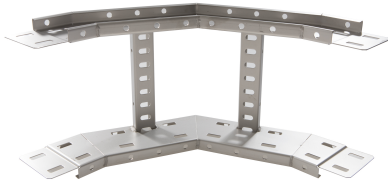

71430235 - Crafty MF 100.1000 AL Stijgstuk 90° R300

Artikelgegevens

Artikelnummer:	71430235
Merk:	Niedax Group
Serie:	Gouda Kabelladder
Type:	Crafty MF
EAN Code:	08719972122611
Technische omschrijving:	Crafty MF 100.1000 AL Stijgstuk 90° R300
ETIM Klasse:	EC001535 - Bocht/hoekstuk kabelladder

Technische gegevens

Kleur:	Aluminium
Model:	Geïntegreerde verbinder
RAL-nummer:	-
Oppervlaktebescherming:	Overig
Uitvoeringsvorm sport:	Profiel geperforeerd
Scharnierend:	Nee
Zijperforatie:	Ja
Hoek:	90°
Materiaalkwaliteit:	Overig
Materiaal:	Aluminium
Binnenstraal:	300
Geschikt voor kabelladderbreedte:	1000
Geschikt voor kabelladderhoogte:	100
Richtingsverandering:	Verticaal stijgend
Uitvoering zijligger:	Profiel (open vorm)
Geschikt voor functiebehoud:	Nee
Bochtuitvoering:	Segmentbocht