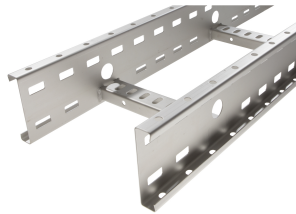

# 71709235 - Crafty MF 100.900 AL Kabelladder h.o.h.300 L6m

## Artikelgegevens

Artikelnummer:	71709235
Merk:	Niedax Group
Serie:	Gouda Kabelladder
Type:	Crafty MF
EAN Code:	08719972123700
Technische omschrijving:	Crafty MF 100.900 AL Kabelladder h.o.h.300 L6m
ETIM Klasse:	EC000854 - Kabelladder

## Technische gegevens

Gebruikstemperatuur:	-20 - 120
Werkende lengte:	6000
Stijgkabelladder:	-
Kleur:	Aluminium
Breedte:	900
Hoogte:	100
RAL-nummer:	-
Oppervlaktebescherming:	Overig
Gewicht:	-
Uitvoeringsvorm sport:	Profiel geperforeerd
Zijperforatie:	Ja
Materiaalkwaliteit:	Overig
Lengte:	6000
Materiaal:	Aluminium