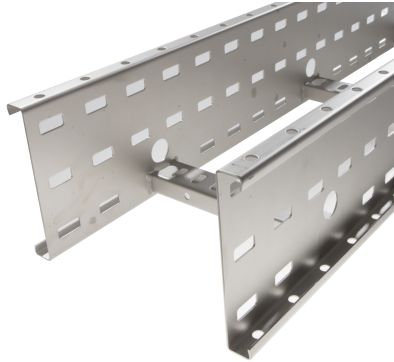

# 72001234 - Crafty MF 150.100 RVS304 Kabelladder h.o.h.300 L3m

## Artikelgegevens

Artikelnummer:	72001234
Merk:	Niedax Group
Serie:	Gouda Kabelladder
Type:	Crafty MF
EAN Code:	08719972123779
Technische omschrijving:	Crafty MF 150.100 RVS304 Kabelladder h.o.h.300 L3m
ETIM Klasse:	EC000854 - Kabelladder

Veilige werklast volgens IEC 61537 met steunafstand 2,0 m:	-
Veilige werklast volgens IEC 61537 met steunafstand 3,0 m:	2400
Veilige werklast volgens IEC 61537 met steunafstand 4,0 m:	1800
Veilige werklast volgens IEC 61537 met steunafstand 9,0 m:	-
Veilige werklast volgens IEC 61537 met steunafstand 11,0 m:	-
Veilige werklast volgens IEC 61537 met steunafstand 12,0 m:	-
Veilige werklast volgens IEC 61537 met steunafstand 8,0 m:	-
Veilige werklast volgens IEC 61537 met steunafstand 10,0 m:	-
Breedte:	100
Hoogte:	150
RAL-nummer:	-
Oppervlaktebescherming:	Overig
Gewicht:	-
Uitvoeringsvorm sport:	Profiel geperforeerd
Zijperforatie:	Ja
Materiaalkwaliteit:	RVS 304 (1.4301)
Lengte:	3000
Materiaal:	Roestvaststaal (RVS)
Nuttige doorsnede:	-
Uitvoering zijligger:	Profiel (open vorm)
Geschikt voor functiebehoud:	Nee
Sportafstand hart/hart:	300
Bevestiging sport:	Gelast
Werkende lengte:	3000
Stijgkabeladder:	-
Gebruikstemperatuur:	-20 - 120