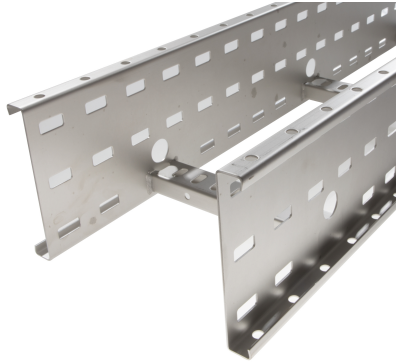

72001235 - Crafty MF 150.100 AL Kabelladder h.o.h.300 L3m

Artikelgegevens

Artikelnummer:	72001235
Merk:	Niedax Group
Serie:	Gouda Kabelladder
Type:	Crafty MF
EAN Code:	08719972123786
Technische omschrijving:	Crafty MF 150.100 AL Kabelladder h.o.h.300 L3m
ETIM Klasse:	EC000854 - Kabelladder

Technische gegevens

Kleur:	Aluminium
Breedte:	100
Hoogte:	150
RAL-nummer:	-
Oppervlaktebescherming:	Overig
Gewicht:	-
Uitvoeringsvorm sport:	Profiel geperforeerd
Zijperforatie:	Ja
Materiaalkwaliteit:	Overig
Lengte:	3000
Materiaal:	Aluminium
Nuttige doorsnede:	-
Uitvoering zijligger:	Profiel (open vorm)

Geschikt voor functiebehoud:	Nee
Sportafstand hart/hart:	300
Bevestiging sport:	Gelast
Werkende lengte:	3000
Stijgkabeladder:	-
Gebruikstemperatuur:	-20 - 120
Mogelijke overspanning:	- - 6
Veilige werklast volgens IEC 61537 met steunafstand 1,0 m:	-
Veilige werklast volgens IEC 61537 met steunafstand 2,5 m:	-
Veilige werklast volgens IEC 61537 met steunafstand 5,0 m:	1200
Veilige werklast volgens IEC 61537 met steunafstand 11,0 m:	-
Veilige werklast volgens IEC 61537 met steunafstand 12,0 m:	-
Veilige werklast volgens IEC 61537 met steunafstand 0,5 m:	-
Veilige werklast volgens IEC 61537 met steunafstand 1,5 m:	-
Veilige werklast volgens IEC 61537 met steunafstand 2,0 m:	-
Veilige werklast volgens IEC 61537 met steunafstand 3,0 m:	2400
Veilige werklast volgens IEC 61537 met steunafstand 4,0 m:	1800
Veilige werklast volgens IEC 61537 met steunafstand 6,0 m:	1000
Veilige werklast volgens IEC 61537 met steunafstand 7,0 m:	-
Veilige werklast volgens IEC 61537 met steunafstand 8,0 m:	-
Veilige werklast volgens IEC 61537 met steunafstand 10,0 m:	-
Veilige werklast volgens IEC 61537 met steunafstand 9,0 m:	-