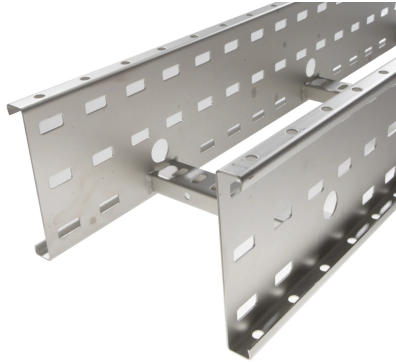

72001235 - Crafty MF 150.100 AL Kabelladder h.o.h.300 L3m

Artikelgegevens

Artikelnummer:	72001235
Merk:	Niedax Group
Serie:	Gouda Kabelladder
Type:	Crafty MF
EAN Code:	08719972123786
Technische omschrijving:	Crafty MF 150.100 AL Kabelladder h.o.h.300 L3m
ETIM Klasse:	EC000854 - Kabelladder

Technische gegevens

Kleur:	Aluminium
Breedte:	100
Hoogte:	150
RAL-nummer:	-
Oppervlaktebescherming:	Overig
Gewicht:	-
Uitvoeringsvorm sport:	Profiel geperforeerd
Zijperforatie:	Ja
Materiaalkwaliteit:	Overig
Lengte:	3000
Materiaal:	Aluminium
Nuttige doorsnede:	-
Uitvoering zijligger:	Profiel (open vorm)