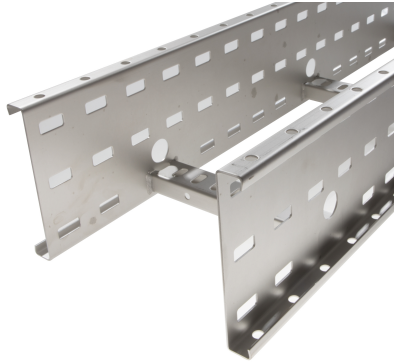

# 72003234 - Crafty MF 150.300 RVS304 Kabelladder h.o.h.300 L3m

## Artikelgegevens

Artikelnummer:	72003234
Merk:	Niedax Group
Serie:	Gouda Kabelladder
Type:	Crafty MF
EAN Code:	08719972123854
Technische omschrijving:	Crafty MF 150.300 RVS304 Kabelladder h.o.h.300 L3m
ETIM Klasse:	EC000854 - Kabelladder

## Technische gegevens

Breedte:	300
Hoogte:	150
RAL-nummer:	-
Oppervlaktebescherming:	Overig
Gewicht:	-
Uitvoeringsvorm sport:	Profiel geperforeerd
Zijperforatie:	Ja
Materiaalkwaliteit:	RVS 304 (1.4301)
Lengte:	3000
Materiaal:	Roestvaststaal (RVS)
Nuttige doorsnede:	-
Uitvoering zijligger:	Profiel (open vorm)
Geschikt voor functiebehoud:	Nee