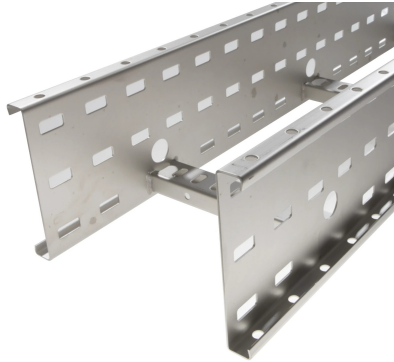

72003235 - Crafty MF 150.300 AL Kabelladder h.o.h.300 L3m

Artikelgegevens

Artikelnummer:	72003235
Merk:	Niedax Group
Serie:	Gouda Kabelladder
Type:	Crafty MF
EAN Code:	08719972123861
Technische omschrijving:	Crafty MF 150.300 AL Kabelladder h.o.h.300 L3m
ETIM Klasse:	EC000854 - Kabelladder

Technische gegevens

Gebruikstemperatuur:	-20 - 120
Stijgkabelladder:	-
Werkende lengte:	3000
Veilige werklast volgens IEC 61537 met steunafstand 2,0 m:	-
Veilige werklast volgens IEC 61537 met steunafstand 3,0 m:	2400
Veilige werklast volgens IEC 61537 met steunafstand 4,0 m:	1800
Veilige werklast volgens IEC 61537 met steunafstand 5,0 m:	1200
Veilige werklast volgens IEC 61537 met steunafstand 6,0 m:	1000

Veilige werklust volgens IEC 61537 met steunafstand 7,0 m:	-
Veilige werklust volgens IEC 61537 met steunafstand 8,0 m:	-
Veilige werklust volgens IEC 61537 met steunafstand 10,0 m:	-
Veilige werklust volgens IEC 61537 met steunafstand 9,0 m:	-
Mogelijke overspanning:	- - 6
Veilige werklust volgens IEC 61537 met steunafstand 0,5 m:	-
Veilige werklust volgens IEC 61537 met steunafstand 1,0 m:	-
Veilige werklust volgens IEC 61537 met steunafstand 1,5 m:	-
Veilige werklust volgens IEC 61537 met steunafstand 2,5 m:	-
Veilige werklust volgens IEC 61537 met steunafstand 11,0 m:	-
Veilige werklust volgens IEC 61537 met steunafstand 12,0 m:	-
Kleur:	Aluminium
Breedte:	300
Hoogte:	150
RAL-nummer:	-
Oppervlaktebescherming:	Overig
Gewicht:	-
Uitvoeringsvorm sport:	Profiel geperforeerd
Zijperforatie:	Ja
Materiaalkwaliteit:	Overig
Lengte:	3000
Materiaal:	Aluminium
Nuttige doorsnede:	-
Uitvoering zijligger:	Profiel (open vorm)
Geschikt voor functiebehoud:	Nee
Sportafstand hart/hart:	300
Bevestiging sport:	Gelast