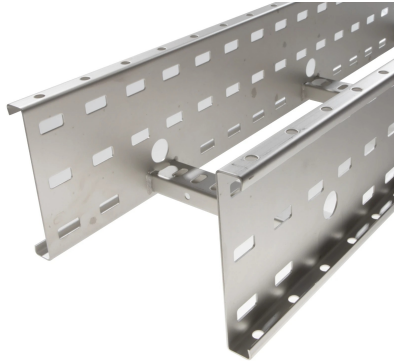

72004234 - Crafty MF 150.400 RVS304 Kabelladder h.o.h.300 L3m

Artikelgegevens

Artikelnummer:	72004234
Merk:	Niedax Group
Serie:	Gouda Kabelladder
Type:	Crafty MF
EAN Code:	08719972123892
Technische omschrijving:	Crafty MF 150.400 RVS304 Kabelladder h.o.h.300 L3m
ETIM Klasse:	EC000854 - Kabelladder

Technische gegevens

Breedte:	400
Hoogte:	150
RAL-nummer:	-
Oppervlaktebescherming:	Overig
Gewicht:	-
Uitvoeringsvorm sport:	Profiel geperforeerd
Zijperforatie:	Ja
Materiaalkwaliteit:	RVS 304 (1.4301)
Lengte:	3000
Materiaal:	Roestvaststaal (RVS)
Nuttige doorsnede:	-
Uitvoering zijligger:	Profiel (open vorm)
Geschikt voor functiebehoud:	Nee