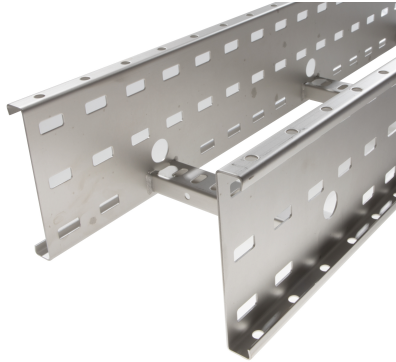

72004234 - Crafty MF 150.400 RVS304 Kabelladder h.o.h.300 L3m

Artikelgegevens

Artikelnummer:	72004234
Merk:	Niedax Group
Serie:	Gouda Kabelladder
Type:	Crafty MF
EAN Code:	08719972123892
Technische omschrijving:	Crafty MF 150.400 RVS304 Kabelladder h.o.h.300 L3m
ETIM Klasse:	EC000854 - Kabelladder

Technische gegevens

Breedte:	400
Hoogte:	150
RAL-nummer:	-
Oppervlaktebescherming:	Overig
Gewicht:	-
Uitvoeringsvorm sport:	Profiel geperforeerd
Zijperforatie:	Ja
Materiaalkwaliteit:	RVS 304 (1.4301)
Lengte:	3000
Materiaal:	Roestvaststaal (RVS)
Nuttige doorsnede:	-
Uitvoering zijligger:	Profiel (open vorm)
Geschikt voor functiebehoud:	Nee