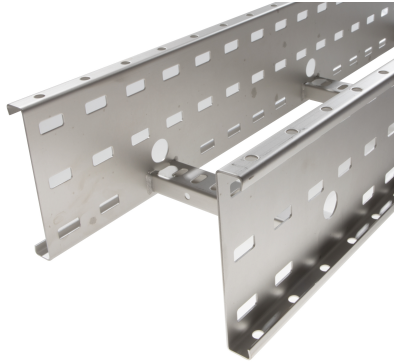

# 72004235 - Crafty MF 150.400 AL Kabelladder h.o.h.300 L3m

## Artikelgegevens

Artikelnummer:	72004235
Merk:	Niedax Group
Serie:	Gouda Kabelladder
Type:	Crafty MF
EAN Code:	08719972123908
Technische omschrijving:	Crafty MF 150.400 AL Kabelladder h.o.h.300 L3m
ETIM Klasse:	EC000854 - Kabelladder

## Technische gegevens

Kleur:	Aluminium
Breedte:	400
Hoogte:	150
RAL-nummer:	-
Oppervlaktebescherming:	Overig
Gewicht:	-
Uitvoeringsvorm sport:	Profiel geperforeerd
Zijperforatie:	Ja
Materiaalkwaliteit:	Overig
Lengte:	3000
Materiaal:	Aluminium
Nuttige doorsnede:	-
Uitvoering zijligger:	Profiel (open vorm)