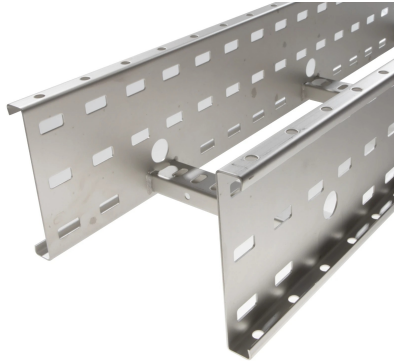

72005234 - Crafty MF 150.500 RVS304 Kabelladder h.o.h.300 L3m

Artikelgegevens

| | |
|--------------------------|--|
| Artikelnummer: | 72005234 |
| Merk: | Niedax Group |
| Serie: | Gouda Kabelladder |
| Type: | Crafty MF |
| EAN Code: | 08719972123939 |
| Technische omschrijving: | Crafty MF 150.500 RVS304 Kabelladder h.o.h.300 L3m |
| ETIM Klasse: | EC000854 - Kabelladder |

Technische gegevens

| | |
|------------------------------|----------------------|
| Breedte: | 500 |
| Hoogte: | 150 |
| RAL-nummer: | - |
| Oppervlaktebescherming: | Overig |
| Gewicht: | - |
| Uitvoeringsvorm sport: | Profiel geperforeerd |
| Zijperforatie: | Ja |
| Materiaalkwaliteit: | RVS 304 (1.4301) |
| Lengte: | 3000 |
| Materiaal: | Roestvaststaal (RVS) |
| Nuttige doorsnede: | - |
| Uitvoering zijligger: | Profiel (open vorm) |
| Geschikt voor functiebehoud: | Nee |