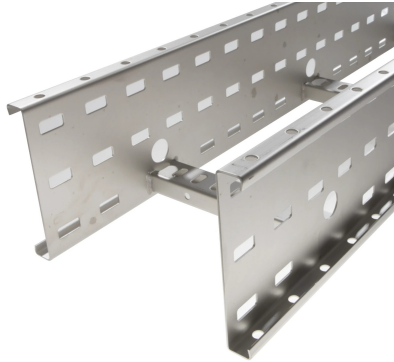

72007234 - Crafty MF 150.700 RVS304 Kabelladder h.o.h.300 L3m

Artikelgegevens

Artikelnummer:	72007234
Merk:	Niedax Group
Serie:	Gouda Kabelladder
Type:	Crafty MF
EAN Code:	08719972124011
Technische omschrijving:	Crafty MF 150.700 RVS304 Kabelladder h.o.h.300 L3m
ETIM Klasse:	EC000854 - Kabelladder

Technische gegevens

Werkende lengte:	3000
Stijgkabelladder:	-
Gebruikstemperatuur:	-20 - 120
Breedte:	700
Hoogte:	150
RAL-nummer:	-
Oppervlaktebescherming:	Overig
Gewicht:	-
Uitvoeringsvorm sport:	Profiel geperforeerd
Zijperforatie:	Ja
Materiaalkwaliteit:	RVS 304 (1.4301)
Lengte:	3000
Materiaal:	Roestvaststaal (RVS)

Nuttige doorsnede:	-
Uitvoering zijligger:	Profiel (open vorm)
Geschikt voor functiebehoud:	Nee
Sportafstand hart/hart:	300
Bevestiging sport:	Gelast
Veilige werklust volgens IEC 61537 met steunafstand 2,0 m:	-
Veilige werklust volgens IEC 61537 met steunafstand 4,0 m:	1800
Veilige werklust volgens IEC 61537 met steunafstand 5,0 m:	1200
Veilige werklust volgens IEC 61537 met steunafstand 7,0 m:	-
Veilige werklust volgens IEC 61537 met steunafstand 10,0 m:	-
Veilige werklust volgens IEC 61537 met steunafstand 11,0 m:	-
Veilige werklust volgens IEC 61537 met steunafstand 12,0 m:	-
Mogelijke overspanning:	- - 6
Veilige werklust volgens IEC 61537 met steunafstand 0,5 m:	-
Veilige werklust volgens IEC 61537 met steunafstand 1,0 m:	-
Veilige werklust volgens IEC 61537 met steunafstand 1,5 m:	-
Veilige werklust volgens IEC 61537 met steunafstand 2,5 m:	-
Veilige werklust volgens IEC 61537 met steunafstand 3,0 m:	2400
Veilige werklust volgens IEC 61537 met steunafstand 6,0 m:	1000
Veilige werklust volgens IEC 61537 met steunafstand 8,0 m:	-
Veilige werklust volgens IEC 61537 met steunafstand 9,0 m:	-