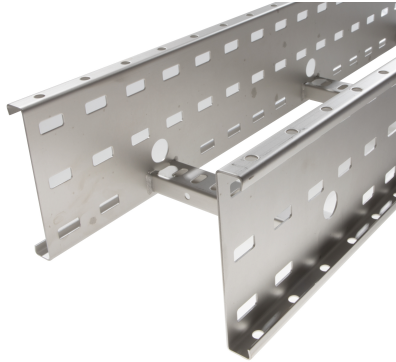

# 72007235 - Crafty MF 150.700 AL Kabelladder h.o.h.300 L3m

## Artikelgegevens

Artikelnummer:	72007235
Merk:	Niedax Group
Serie:	Gouda Kabelladder
Type:	Crafty MF
EAN Code:	08719972124028
Technische omschrijving:	Crafty MF 150.700 AL Kabelladder h.o.h.300 L3m
ETIM Klasse:	EC000854 - Kabelladder

## Technische gegevens

Kleur:	Aluminium
Breedte:	700
Hoogte:	150
RAL-nummer:	-
Oppervlaktebescherming:	Overig
Gewicht:	-
Uitvoeringsvorm sport:	Profiel geperforeerd
Zijperforatie:	Ja
Materiaalkwaliteit:	Overig
Lengte:	3000
Materiaal:	Aluminium
Nuttige doorsnede:	-
Uitvoering zijligger:	Profiel (open vorm)