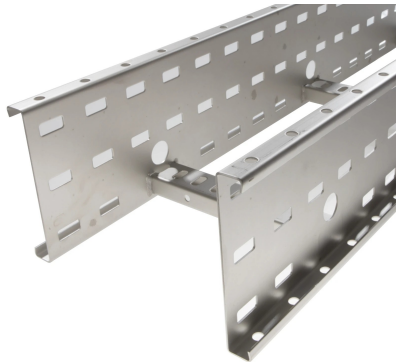

72007236 - Crafty MF 150.700 RVS316 Kabelladder h.o.h.300 L3m

Artikelgegevens

Artikelnummer:	72007236
Merk:	Niedax Group
Serie:	Gouda Kabelladder
Type:	Crafty MF
EAN Code:	08719972124035
Technische omschrijving:	Crafty MF 150.700 RVS316 Kabelladder h.o.h.300 L3m
ETIM Klasse:	EC000854 - Kabelladder

Technische gegevens

Breedte:	700
Hoogte:	150
RAL-nummer:	-
Oppervlaktebescherming:	Overig
Gewicht:	-
Uitvoeringsvorm sport:	Profiel geperforeerd
Zijperforatie:	Ja
Materiaalkwaliteit:	RVS 316 (1.4401)
Lengte:	3000
Materiaal:	Roestvaststaal (RVS)
Nuttige doorsnede:	-
Uitvoering zijligger:	Profiel (open vorm)
Geschikt voor functiebehoud:	Nee