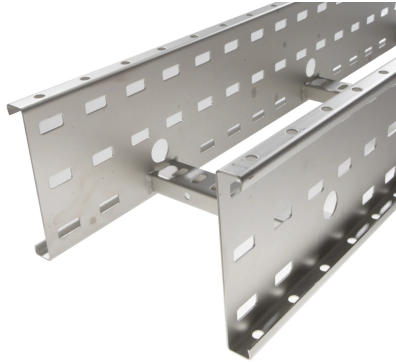

# 72008234 - Crafty MF 150.800 RVS304 Kabelladder h.o.h.300 L3m

## Artikelgegevens

Artikelnummer:	72008234
Merk:	Niedax Group
Serie:	Gouda Kabelladder
Type:	Crafty MF
EAN Code:	08719972124059
Technische omschrijving:	Crafty MF 150.800 RVS304 Kabelladder h.o.h.300 L3m
ETIM Klasse:	EC000854 - Kabelladder

## Technische gegevens

Gebruikstemperatuur:	-20 - 120
Werkende lengte:	3000
Stijgkabelladder:	-
Breedte:	800
Hoogte:	150
RAL-nummer:	-
Oppervlaktebescherming:	Overig
Gewicht:	-
Uitvoeringsvorm sport:	Profiel geperforeerd
Zijperforatie:	Ja
Materiaalkwaliteit:	RVS 304 (1.4301)
Lengte:	3000
Materiaal:	Roestvaststaal (RVS)