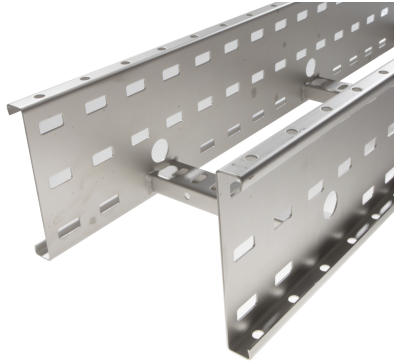

# 72008235 - Crafty MF 150.800 AL Kabelladder h.o.h.300 L3m

## Artikelgegevens

Artikelnummer:	72008235
Merk:	Niedax Group
Serie:	Gouda Kabelladder
Type:	Crafty MF
EAN Code:	08719972124066
Technische omschrijving:	Crafty MF 150.800 AL Kabelladder h.o.h.300 L3m
ETIM Klasse:	EC000854 - Kabelladder

## Technische gegevens

Kleur:	Aluminium
Breedte:	800
Hoogte:	150
RAL-nummer:	-
Oppervlaktebescherming:	Overig
Gewicht:	-
Uitvoeringsvorm sport:	Profiel geperforeerd
Zijperforatie:	Ja
Materiaalkwaliteit:	Overig
Lengte:	3000
Materiaal:	Aluminium
Nuttige doorsnede:	-
Uitvoering zijligger:	Profiel (open vorm)