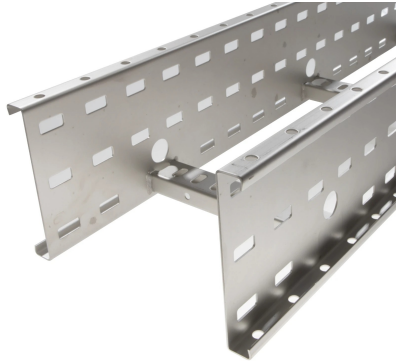

72008235 - Crafty MF 150.800 AL Kabelladder h.o.h.300 L3m

Artikelgegevens

Artikelnummer:	72008235
Merk:	Niedax Group
Serie:	Gouda Kabelladder
Type:	Crafty MF
EAN Code:	08719972124066
Technische omschrijving:	Crafty MF 150.800 AL Kabelladder h.o.h.300 L3m
ETIM Klasse:	EC000854 - Kabelladder

Technische gegevens

Kleur:	Aluminium
Breedte:	800
Hoogte:	150
RAL-nummer:	-
Oppervlaktebescherming:	Overig
Gewicht:	-
Uitvoeringsvorm sport:	Profiel geperforeerd
Zijperforatie:	Ja
Materiaalkwaliteit:	Overig
Lengte:	3000
Materiaal:	Aluminium
Nuttige doorsnede:	-
Uitvoering zijligger:	Profiel (open vorm)