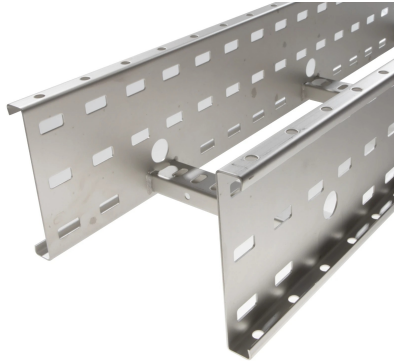

# 72009234 - Crafty MF 150.900 RVS304 Kabelladder h.o.h.300 L3m

## Artikelgegevens

Artikelnummer:	72009234
Merk:	Niedax Group
Serie:	Gouda Kabelladder
Type:	Crafty MF
EAN Code:	08719972124097
Technische omschrijving:	Crafty MF 150.900 RVS304 Kabelladder h.o.h.300 L3m
ETIM Klasse:	EC000854 - Kabelladder

## Technische gegevens

Werkende lengte:	3000
Gebruikstemperatuur:	-20 - 120
Stijgkabel ladder:	-
Veilige werklust volgens IEC 61537 met steunafstand 0,5 m:	-
Veilige werklust volgens IEC 61537 met steunafstand 2,0 m:	-
Veilige werklust volgens IEC 61537 met steunafstand 3,0 m:	2400
Veilige werklust volgens IEC 61537 met steunafstand 4,0 m:	1800
Veilige werklust volgens IEC 61537 met steunafstand 9,0 m:	-

Veilige werklust volgens IEC 61537 met steunafstand 11,0 m:	-
Veilige werklust volgens IEC 61537 met steunafstand 12,0 m:	-
Mogelijke overspanning:	- - 6
Veilige werklust volgens IEC 61537 met steunafstand 1,0 m:	-
Veilige werklust volgens IEC 61537 met steunafstand 1,5 m:	-
Veilige werklust volgens IEC 61537 met steunafstand 2,5 m:	-
Veilige werklust volgens IEC 61537 met steunafstand 5,0 m:	1200
Veilige werklust volgens IEC 61537 met steunafstand 6,0 m:	1000
Veilige werklust volgens IEC 61537 met steunafstand 7,0 m:	-
Veilige werklust volgens IEC 61537 met steunafstand 8,0 m:	-
Veilige werklust volgens IEC 61537 met steunafstand 10,0 m:	-
Breedte:	900
Hoogte:	150
RAL-nummer:	-
Oppervlaktebescherming:	Overig
Gewicht:	-
Uitvoeringsvorm sport:	Profiel geperforeerd
Zijperforatie:	Ja
Materiaalkwaliteit:	RVS 304 (1.4301)
Lengte:	3000
Materiaal:	Roestvaststaal (RVS)
Nuttige doorsnede:	-
Uitvoering zijligger:	Profiel (open vorm)
Geschikt voor functiebehoud:	Nee
Sportafstand hart/hart:	300
Bevestiging sport:	Gelast