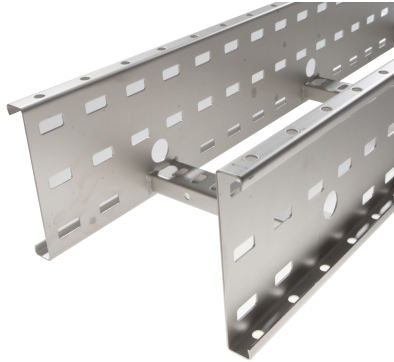

72009235 - Crafty MF 150.900 AL Kabelladder h.o.h.300 L3m

Artikelgegevens

Artikelnummer:	72009235
Merk:	Niedax Group
Serie:	Gouda Kabelladder
Type:	Crafty MF
EAN Code:	08719972124103
Technische omschrijving:	Crafty MF 150.900 AL Kabelladder h.o.h.300 L3m
ETIM Klasse:	EC000854 - Kabelladder

Technische gegevens

Werkende lengte:	3000
Stijgkabelladder:	-
Gebruikstemperatuur:	-20 - 120
Kleur:	Aluminium
Breedte:	900
Hoogte:	150
RAL-nummer:	-
Oppervlaktebescherming:	Overig
Gewicht:	-
Uitvoeringsvorm sport:	Profiel geperforeerd
Zijperforatie:	Ja
Materiaalkwaliteit:	Overig
Lengte:	3000

Materiaal:	Aluminium
Nuttige doorsnede:	-
Uitvoering zijligger:	Profiel (open vorm)
Geschikt voor functiebehoud:	Nee
Sportafstand hart/hart:	300
Bevestiging sport:	Gelast
Mogelijke overspanning:	- - 6
Veilige werklast volgens IEC 61537 met steunafstand 1,0 m:	-
Veilige werklast volgens IEC 61537 met steunafstand 2,5 m:	-
Veilige werklast volgens IEC 61537 met steunafstand 5,0 m:	1200
Veilige werklast volgens IEC 61537 met steunafstand 11,0 m:	-
Veilige werklast volgens IEC 61537 met steunafstand 12,0 m:	-
Veilige werklast volgens IEC 61537 met steunafstand 0,5 m:	-
Veilige werklast volgens IEC 61537 met steunafstand 1,5 m:	-
Veilige werklast volgens IEC 61537 met steunafstand 2,0 m:	-
Veilige werklast volgens IEC 61537 met steunafstand 3,0 m:	2400
Veilige werklast volgens IEC 61537 met steunafstand 4,0 m:	1800
Veilige werklast volgens IEC 61537 met steunafstand 6,0 m:	1000
Veilige werklast volgens IEC 61537 met steunafstand 7,0 m:	-
Veilige werklast volgens IEC 61537 met steunafstand 8,0 m:	-
Veilige werklast volgens IEC 61537 met steunafstand 10,0 m:	-
Veilige werklast volgens IEC 61537 met steunafstand 9,0 m:	-