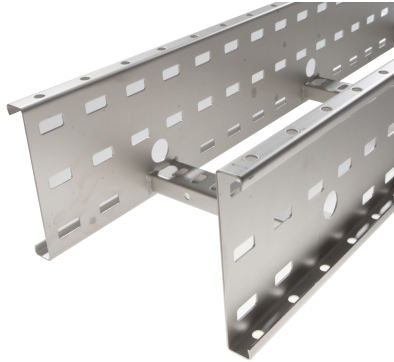

72010234 - Crafty MF 150.1000 RVS304 Kabelladder h.o.h.300 L3m

Artikelgegevens

Artikelnummer:	72010234
Merk:	Niedax Group
Serie:	Gouda Kabelladder
Type:	Crafty MF
EAN Code:	08719972124134
Technische omschrijving:	Crafty MF 150.1000 RVS304 Kabelladder h.o.h.300 L3m
ETIM Klasse:	EC000854 - Kabelladder

Technische gegevens

Breedte:	1000
Hoogte:	150
RAL-nummer:	-
Oppervlaktebescherming:	Overig
Gewicht:	-
Uitvoeringsvorm sport:	Profiel geperforeerd
Zijperforatie:	Ja
Materiaalkwaliteit:	RVS 304 (1.4301)
Lengte:	3000
Materiaal:	Roestvaststaal (RVS)
Nuttige doorsnede:	-
Uitvoering zijligger:	Profiel (open vorm)
Geschikt voor functiebehoud:	Nee