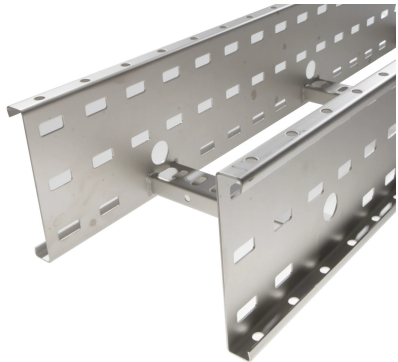

72010234 - Crafty MF 150.1000 RVS304 Kabelladder h.o.h.300 L3m

Artikelgegevens

Artikelnummer:	72010234
Merk:	Niedax Group
Serie:	Gouda Kabelladder
Type:	Crafty MF
EAN Code:	08719972124134
Technische omschrijving:	Crafty MF 150.1000 RVS304 Kabelladder h.o.h.300 L3m
ETIM Klasse:	EC000854 - Kabelladder

Veilige werklast volgens IEC 61537 met steunafstand 8,0 m:	-
Veilige werklast volgens IEC 61537 met steunafstand 10,0 m:	-
Veilige werklast volgens IEC 61537 met steunafstand 0,5 m:	-
Veilige werklast volgens IEC 61537 met steunafstand 1,5 m:	-
Veilige werklast volgens IEC 61537 met steunafstand 2,0 m:	-
Veilige werklast volgens IEC 61537 met steunafstand 3,0 m:	2400
Veilige werklast volgens IEC 61537 met steunafstand 9,0 m:	-
Veilige werklast volgens IEC 61537 met steunafstand 11,0 m:	-
Veilige werklast volgens IEC 61537 met steunafstand 12,0 m:	-
Breedte:	1000
Hoogte:	150
RAL-nummer:	-
Oppervlaktebescherming:	Overig
Gewicht:	-
Uitvoeringsvorm sport:	Profiel geperforeerd
Zijperforatie:	Ja
Materiaalkwaliteit:	RVS 304 (1.4301)
Lengte:	3000
Materiaal:	Roestvaststaal (RVS)
Nuttige doorsnede:	-
Uitvoering zijligger:	Profiel (open vorm)
Geschikt voor functiebehoud:	Nee
Sportafstand hart/hart:	300
Bevestiging sport:	Gelast
Werkende lengte:	3000
Gebruikstemperatuur:	-20 - 120
Stijgkabeladder:	-