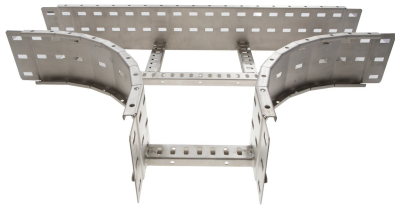

# 72221233 - Crafty MF 150.100 TV T-stuk R300

## Artikelgegevens

Artikelnummer:	72221233
Merk:	Niedax Group
Serie:	Gouda Kabelladder
Type:	Crafty MF
EAN Code:	08719972128538
Technische omschrijving:	Crafty MF 150.100 TV T-stuk R300
ETIM Klasse:	EC001540 - T-stuk kabelladder

## Technische gegevens

Gebruikstemperatuur:	- - -
Model:	Geïntegreerde verbinder
RAL-nummer:	-
Oppervlaktebescherming:	Thermisch verzinkt (Hot-dip)
Uitvoeringsvorm sport:	Profiel geperforeerd
Materiaalkwaliteit:	Overig
Materiaal:	Staal
Binnenstraal:	300
Kabelladder-aftakbreedte:	100
Geschikt voor kabelladderbreedte:	100
Geschikt voor kabelladderhoogte:	150
Uitvoering symmetrisch:	Ja
Uitvoering zijligger:	Profiel (open vorm)
Geschikt voor functiebehoud:	Nee