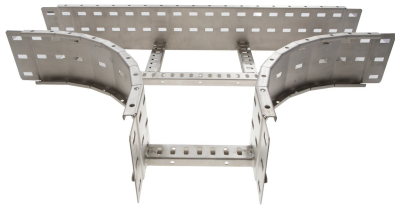

# 72221234 - Crafty MF 150.100 RVS304 T-stuk R300

## Artikelgegevens

Artikelnummer:	72221234
Merk:	Niedax Group
Serie:	Gouda Kabelladder
Type:	Crafty MF
EAN Code:	08719972128545
Technische omschrijving:	Crafty MF 150.100 RVS304 T-stuk R300
ETIM Klasse:	EC001540 - T-stuk kabelladder

## Technische gegevens

Gebruikstemperatuur:	- - -
Model:	Geïntegreerde verbinder
RAL-nummer:	-
Oppervlaktebescherming:	Overig
Uitvoeringsvorm sport:	Profiel geperforeerd
Materiaalkwaliteit:	RVS 304 (1.4301)
Materiaal:	Roestvaststaal (RVS)
Binnenstraal:	300
Kabelladder-aftakbreedte:	100
Geschikt voor kabelladderbreedte:	100
Geschikt voor kabelladderhoogte:	150
Uitvoering symmetrisch:	Ja
Uitvoering zijligger:	Profiel (open vorm)
Geschikt voor functiebehoud:	Nee