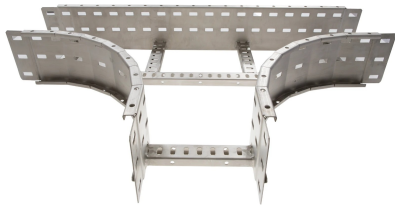

# 72223235 - Crafty MF 150.300 AL T-stuk R300

## Artikelgegevens

Artikelnummer:	72223235
Merk:	Niedax Group
Serie:	Gouda Kabelladder
Type:	Crafty MF
EAN Code:	08719972128699
Technische omschrijving:	Crafty MF 150.300 AL T-stuk R300
ETIM Klasse:	EC001540 - T-stuk kabelladder

## Technische gegevens

Gebruikstemperatuur:	- - -
Kleur:	Aluminium
Model:	Geïntegreerde verbinder
RAL-nummer:	-
Oppervlaktebescherming:	Overig
Uitvoeringsvorm sport:	Profiel geperforeerd
Materiaalkwaliteit:	Overig
Materiaal:	Aluminium
Binnenstraal:	300
Kabelladder-aftakbreedte:	300
Geschikt voor kabelladderbreedte:	300
Geschikt voor kabelladderhoogte:	150
Uitvoering symmetrisch:	Ja
Uitvoering zijligger:	Profiel (open vorm)
Geschikt voor functiebehoud:	Nee