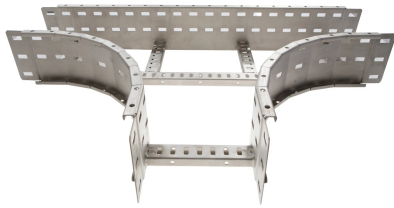

72224235 - Crafty MF 150.400 AL T-stuk R300

Artikelgegevens

Artikelnummer:	72224235
Merk:	Niedax Group
Serie:	Gouda Kabelladder
Type:	Crafty MF
EAN Code:	08719972128767
Technische omschrijving:	Crafty MF 150.400 AL T-stuk R300
ETIM Klasse:	EC001540 - T-stuk kabelladder

Technische gegevens

Kleur:	Aluminium
Model:	Geïntegreerde verbinder
RAL-nummer:	-
Oppervlaktebescherming:	Overig
Uitvoeringsvorm sport:	Profiel geperforeerd
Materiaalkwaliteit:	Overig
Materiaal:	Aluminium
Binnenstraal:	300
Kabelladder-aftakbreedte:	400
Geschikt voor kabelladderbreedte:	400
Geschikt voor kabelladderhoogte:	150
Uitvoering symmetrisch:	Ja
Uitvoering zijligger:	Profiel (open vorm)
Geschikt voor functiebehoud:	Nee
Gebruikstemperatuur:	- - -