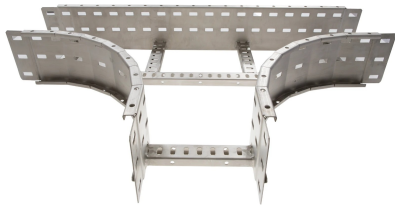

72227233 - Crafty MF 150.700 TV T-stuk R300

Artikelgegevens

Artikelnummer:	72227233
Merk:	Niedax Group
Serie:	Gouda Kabelladder
Type:	Crafty MF
EAN Code:	08719972128958
Technische omschrijving:	Crafty MF 150.700 TV T-stuk R300
ETIM Klasse:	EC001540 - T-stuk kabelladder

Technische gegevens

Model:	Geïntegreerde verbinder
RAL-nummer:	-
Oppervlaktebescherming:	Thermisch verzinkt (Hot-dip)
Uitvoeringsvorm sport:	Profiel geperforeerd
Materiaalkwaliteit:	Overig
Materiaal:	Staal
Binnenstraal:	300
Kabelladder-aftakbreedte:	700
Geschikt voor kabelladderbreedte:	700
Geschikt voor kabelladderhoogte:	150
Uitvoering symmetrisch:	Ja
Uitvoering zijligger:	Profiel (open vorm)
Geschikt voor functiebehoud:	Nee
Gebruikstemperatuur:	- - -