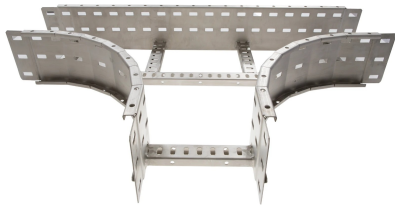

72228235 - Crafty MF 150.800 AL T-stuk R300

Artikelgegevens

Artikelnummer:	72228235
Merk:	Niedax Group
Serie:	Gouda Kabelladder
Type:	Crafty MF
EAN Code:	08719972129047
Technische omschrijving:	Crafty MF 150.800 AL T-stuk R300
ETIM Klasse:	EC001540 - T-stuk kabelladder

Technische gegevens

Kleur:	Aluminium
Model:	Geïntegreerde verbinder
RAL-nummer:	-
Oppervlaktebescherming:	Overig
Uitvoeringsvorm sport:	Profiel geperforeerd
Materiaalkwaliteit:	Overig
Materiaal:	Aluminium
Binnenstraal:	300
Kabelladder-aftakbreedte:	800
Geschikt voor kabelladderbreedte:	800
Geschikt voor kabelladderhoogte:	150
Uitvoering symmetrisch:	Ja
Uitvoering zijligger:	Profiel (open vorm)
Geschikt voor functiebehoud:	Nee
Gebruikstemperatuur:	- - -