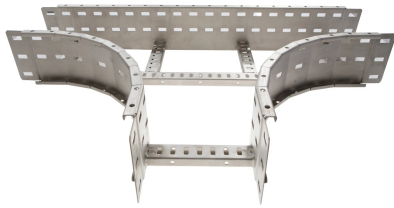

72229235 - Crafty MF 150.900 AL T-stuk R300

Artikelgegevens

Artikelnummer:	72229235
Merk:	Niedax Group
Serie:	Gouda Kabelladder
Type:	Crafty MF
EAN Code:	08719972129115
Technische omschrijving:	Crafty MF 150.900 AL T-stuk R300
ETIM Klasse:	EC001540 - T-stuk kabelladder

Technische gegevens

Kleur:	Aluminium
Model:	Geïntegreerde verbinder
RAL-nummer:	-
Oppervlaktebescherming:	Overig
Uitvoeringsvorm sport:	Profiel geperforeerd
Materiaalkwaliteit:	Overig
Materiaal:	Aluminium
Binnenstraal:	300
Kabelladder-aftakbreedte:	900
Geschikt voor kabelladderbreedte:	900
Geschikt voor kabelladderhoogte:	150
Uitvoering symmetrisch:	Ja
Uitvoering zijligger:	Profiel (open vorm)
Geschikt voor functiebehoud:	Nee
Gebruikstemperatuur:	- - -