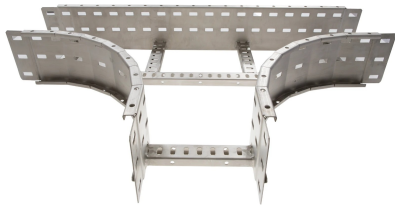

72230235 - Crafty MF 150.1000 AL T-stuk R300

Artikelgegevens

| | |
|--------------------------|-----------------------------------|
| Artikelnummer: | 72230235 |
| Merk: | Niedax Group |
| Serie: | Gouda Kabelladder |
| Type: | Crafty MF |
| EAN Code: | 08719972129184 |
| Technische omschrijving: | Crafty MF 150.1000 AL T-stuk R300 |
| ETIM Klasse: | EC001540 - T-stuk kabelladder |

Technische gegevens

| | |
|-----------------------------------|-------------------------|
| Kleur: | Aluminium |
| Model: | Geïntegreerde verbinder |
| RAL-nummer: | - |
| Oppervlaktebescherming: | Overig |
| Uitvoeringsvorm sport: | Profiel geperforeerd |
| Materiaalkwaliteit: | Overig |
| Materiaal: | Aluminium |
| Binnenstraal: | 300 |
| Kabelladder-aftakbreedte: | 1000 |
| Geschikt voor kabelladderbreedte: | 1000 |
| Geschikt voor kabelladderhoogte: | 150 |
| Uitvoering symmetrisch: | Ja |
| Uitvoering zijligger: | Profiel (open vorm) |
| Geschikt voor functiebehoud: | Nee |
| Gebruikstemperatuur: | - - - |