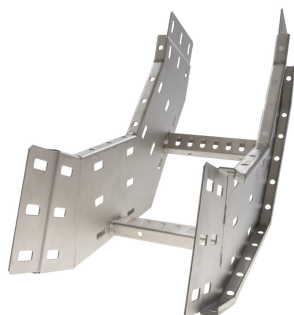

# 72421235 - Crafty MF 150.100 AL Stijgstuk 90° R300

## Artikelgegevens

Artikelnummer:	72421235
Merk:	Niedax Group
Serie:	Gouda Kabelladder
Type:	Crafty MF
EAN Code:	08719972129955
Technische omschrijving:	Crafty MF 150.100 AL Stijgstuk 90° R300
ETIM Klasse:	EC001535 - Bocht/hoekstuk kabelladder

## Technische gegevens

Kleur:	Aluminium
Model:	Geïntegreerde verbinder
RAL-nummer:	-
Oppervlaktebescherming:	Overig
Uitvoeringsvorm sport:	Profiel geperforeerd
Scharnierend:	Nee
Zijperforatie:	Ja
Hoek:	90°
Materiaalkwaliteit:	Overig
Materiaal:	Aluminium
Binnenstraal:	300
Geschikt voor kabelladderbreedte:	100
Geschikt voor kabelladderhoogte:	150
Richtingsverandering:	Verticaal stijgend
Uitvoering zijligger:	Profiel (open vorm)

---

Geschikt voor functiebehoud:	Nee
Bochtuitvoering:	Segmentbocht

---