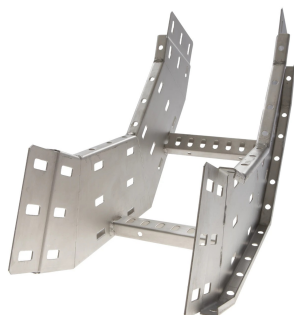

72422235 - Crafty MF 150.200 AL Stijgstuk 90° R300

Artikelgegevens

Artikelnummer:	72422235
Merk:	Niedax Group
Serie:	Gouda Kabelladder
Type:	Crafty MF
EAN Code:	08719972130029
Technische omschrijving:	Crafty MF 150.200 AL Stijgstuk 90° R300
ETIM Klasse:	EC001535 - Bocht/hoekstuk kabelladder

Technische gegevens

Kleur:	Aluminium
Model:	Geïntegreerde verbinder
RAL-nummer:	-
Oppervlaktebescherming:	Overig
Uitvoeringsvorm sport:	Profiel geperforeerd
Scharnierend:	Nee
Zijperforatie:	Ja
Hoek:	90°
Materiaalkwaliteit:	Overig
Materiaal:	Aluminium
Binnenstraal:	300
Geschikt voor kabelladderbreedte:	200
Geschikt voor kabelladderhoogte:	150
Richtingsverandering:	Verticaal stijgend
Uitvoering zijligger:	Profiel (open vorm)

Geschikt voor functiebehoud:	Nee
Bochtuitvoering:	Segmentbocht
